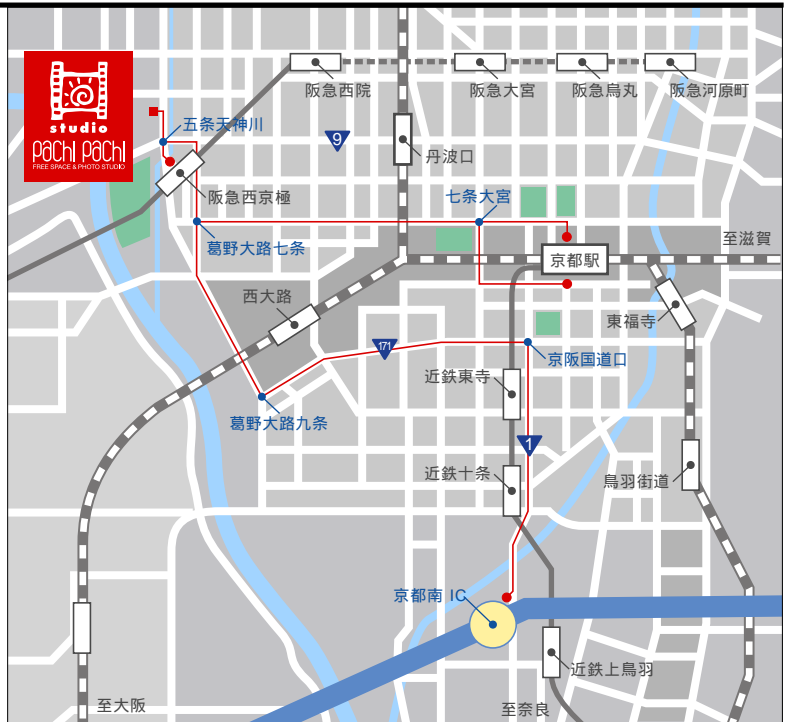

【住所】〒615-0881 京都市右京区西京極北大入町68 TEL&FAX.075-311-3499

## 広域マップ

高速道路をご利用の場合:

名神高速道路 京都南インターチェンジより京都市内方面(国道 9号線)を北上「京阪国道口交差点」を西へ(国道 17号線)葛野大路九条交差点を北へ「葛野大路五条交差点」を西へ(国道 9号線)五条天神川交差点を北に約 350m 所要時間約30分。

JRをご利用の場合:

JR京都駅より車(タクシー)にて所要時間約 20分。  
タクシードライバーに 五条天神川より北、高辻通手前のスタジオ パチ・パチ とお伝えください。

阪急電車をご利用の場合:

阪急電車京都線 西京極駅(急行・普通停車)より徒歩で所要時間約 15分。

## スタジオ周辺マップ

阪急電車をご利用の場合:

阪急電車京都線 西京極駅(急行・普通停車)より徒歩で約 15分。五条天神川交差点より北に約 350m

車をご利用の場合:

葛野大路五条交差点を西へ(国道 9号線)五条天神川交差点を北に約 350m